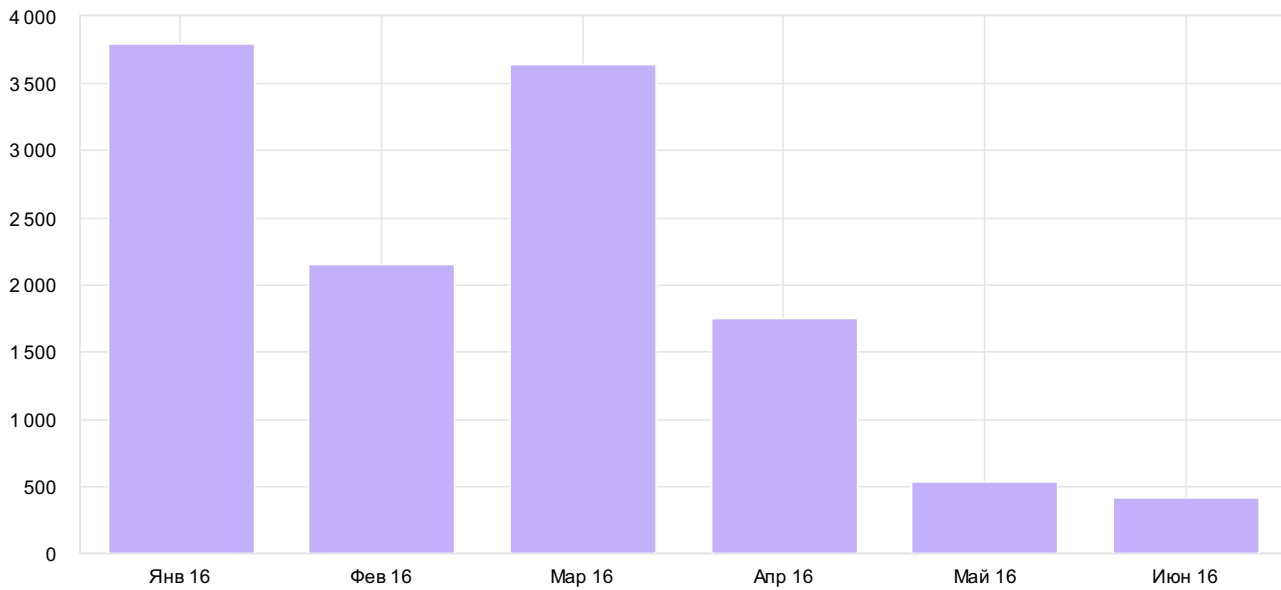

## Посещаемость

100 % визитов из 12 291

1 янв — 30 июн 2016 Детализация: по месяцам

### Визиты

Интервал дат визита ▼	Визиты	Посетители	Просмотры	Доля новых посетителей	Отказы	Глубина просмотра	Время на сайте
Итого и средние	12 291	4 326	39 951	97,1 %	11,3 %	3,25	3:54
01.06.2016 — 30.06.2016	418	311	1 106	90,4 %	26,6 %	2,65	1:46
01.05.2016 — 31.05.2016	532	309	1 099	81,9 %	27,3 %	2,07	1:36
01.04.2016 — 30.04.2016	1 752	1 026	3 249	78,5 %	15,7 %	1,85	2:32
01.03.2016 — 31.03.2016	3 642	1 882	9 411	93,2 %	13,2 %	2,58	3:11
01.02.2016 — 29.02.2016	2 152	679	7 198	73 %	8,13 %	3,34	4:06
01.01.2016 — 31.01.2016	3 795	742	17 888	83,4 %	5,27 %	4,71	5:40