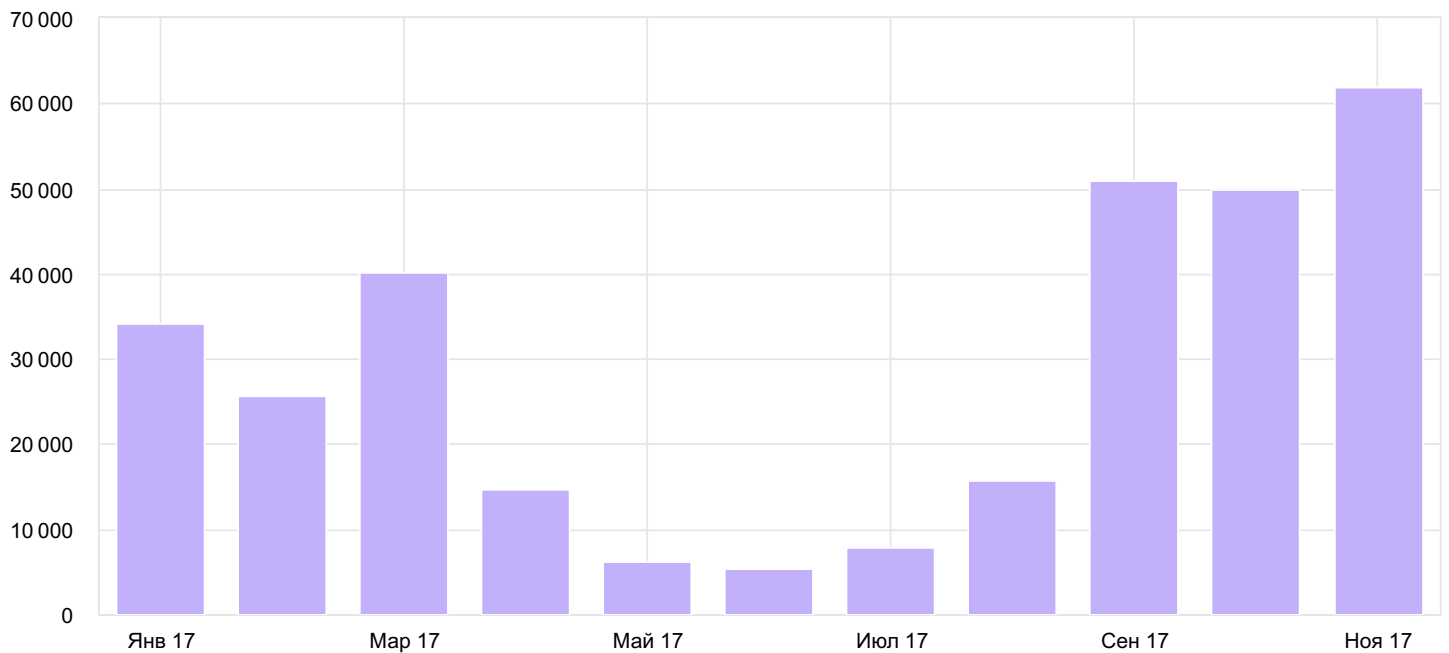

Посещаемость

100% визитов из 312 732

1 янв — 29 ноя 2017 Детализация: по месяцам

Визиты

| Интервал дат визит | Визиты | Посетители | Просмотры | Доля новых посетителей | Отказы | Глубина просмотра | Время на сайте |
|-----------------------|---------|------------|-----------|------------------------|--------|-------------------|----------------|
| Итого и средние | 312 732 | 161 658 | 898 014 | 98,4% | 12,4% | 2,87 | 3:44 |
| 01.11.2017 — 29.11... | 61 820 | 41 814 | 153 027 | 88% | 12,9% | 2,48 | 3:32 |
| 01.10.2017 — 31.1... | 49 926 | 33 243 | 125 386 | 88,7% | 12,6% | 2,51 | 3:21 |
| 01.09.2017 — 30.0... | 50 903 | 32 259 | 157 191 | 93,8% | 10,2% | 3,09 | 4:10 |
| 01.08.2017 — 31.0... | 15 783 | 10 049 | 59 478 | 92,4% | 9,07% | 3,77 | 4:43 |
| 01.07.2017 — 31.0... | 7 829 | 5 245 | 22 888 | 91,3% | 11,1% | 2,92 | 3:39 |
| 01.06.2017 — 30.0... | 5 341 | 3 156 | 13 634 | 83,7% | 13,9% | 2,55 | 3:04 |

| | | | | | | | |
|----------------------|--------|--------|---------|-------|-------|------|------|
| 01.05.2017 — 31.0... | 6 316 | 3 594 | 15 016 | 75,5% | 16,1% | 2,38 | 2:26 |
| 01.04.2017 — 30.0... | 14 676 | 8 929 | 35 649 | 73,7% | 16,7% | 2,43 | 2:32 |
| 01.03.2017 — 31.0... | 40 245 | 17 287 | 125 649 | 81,4% | 13,7% | 3,12 | 3:32 |
| 01.02.2017 — 28.0... | 25 722 | 13 322 | 72 896 | 79,9% | 14,1% | 2,83 | 3:15 |
| 01.01.2017 — 31.0... | 34 171 | 17 788 | 117 200 | 85,9% | 11,2% | 3,43 | 4:57 |