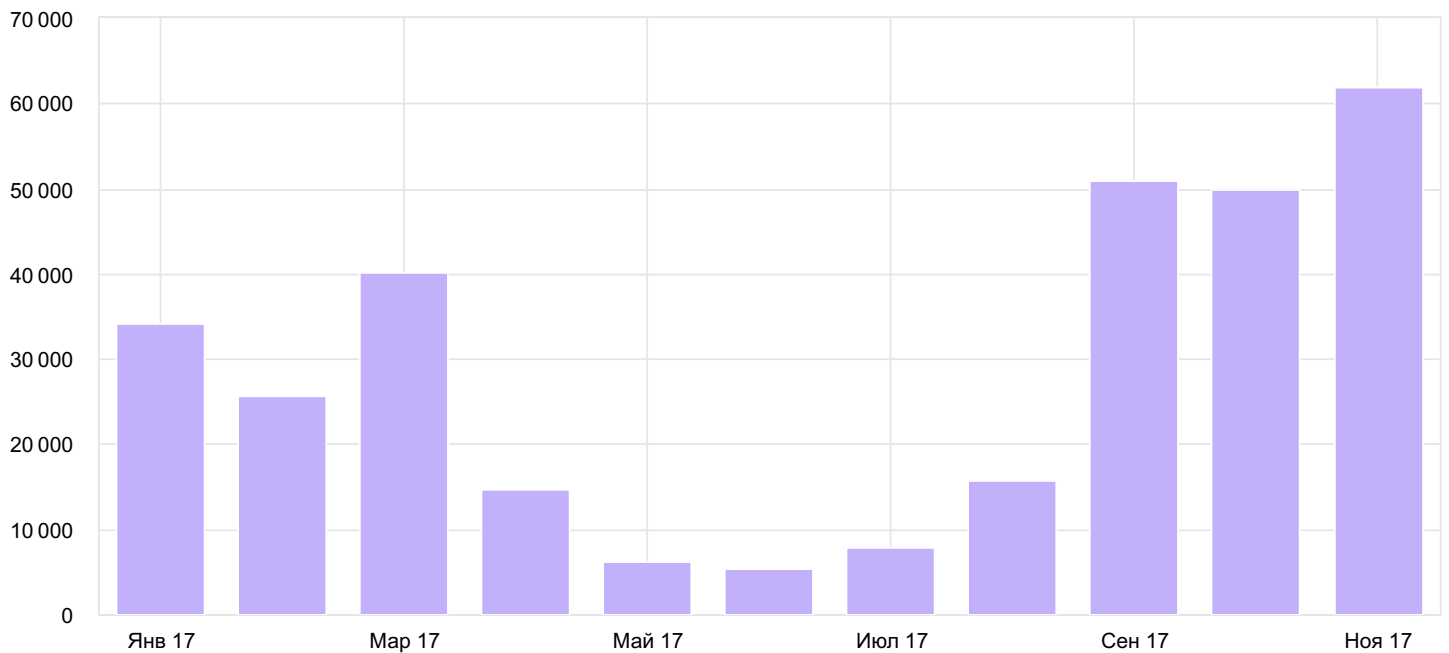

Посещаемость

100% визитов из 312 732

1 янв — 29 ноя 2017 Детализация: по месяцам

Визиты

Интервал дат визит	Визиты	Посетители	Просмотры	Доля новых посетителей	Отказы	Глубина просмотра	Время на сайте
Итого и средние	312 732	161 658	898 014	98,4%	12,4%	2,87	3:44
01.11.2017 — 29.11...	61 820	41 814	153 027	88%	12,9%	2,48	3:32
01.10.2017 — 31.1...	49 926	33 243	125 386	88,7%	12,6%	2,51	3:21
01.09.2017 — 30.0...	50 903	32 259	157 191	93,8%	10,2%	3,09	4:10
01.08.2017 — 31.0...	15 783	10 049	59 478	92,4%	9,07%	3,77	4:43
01.07.2017 — 31.0...	7 829	5 245	22 888	91,3%	11,1%	2,92	3:39
01.06.2017 — 30.0...	5 341	3 156	13 634	83,7%	13,9%	2,55	3:04

01.05.2017 — 31.0...	6 316	3 594	15 016	75,5%	16,1%	2,38	2:26
01.04.2017 — 30.0...	14 676	8 929	35 649	73,7%	16,7%	2,43	2:32
01.03.2017 — 31.0...	40 245	17 287	125 649	81,4%	13,7%	3,12	3:32
01.02.2017 — 28.0...	25 722	13 322	72 896	79,9%	14,1%	2,83	3:15
01.01.2017 — 31.0...	34 171	17 788	117 200	85,9%	11,2%	3,43	4:57